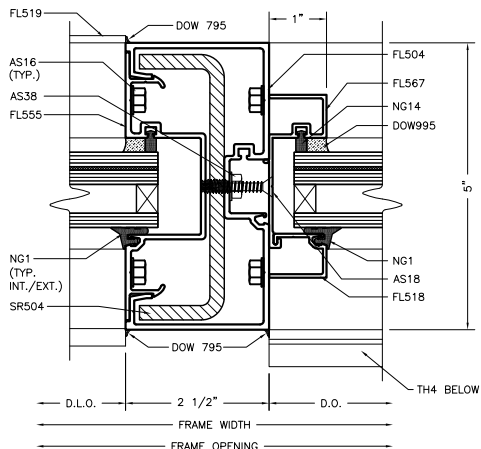

# FL550-SERIES 381 DOORS

**INTERM. DOOR JAMB**  
1:2

**DOOR JAMB AT WALL**  
1:2

**INTERM. DOOR JAMB @ TRANSOM**  
1:2

**MEETING STILES**  
1:2

**TRANSOM DOOR JAMB AT WALL**  
1:2

# FL550-SERIES 381 DOORS

**C.O.C. DOOR FRAME HEADER W/ OFFSET ARM**  
1:2

**C.O.C. TRANSOM BAR W/ OFFSET ARM**  
1:2

**THRESHOLD**  
1:2