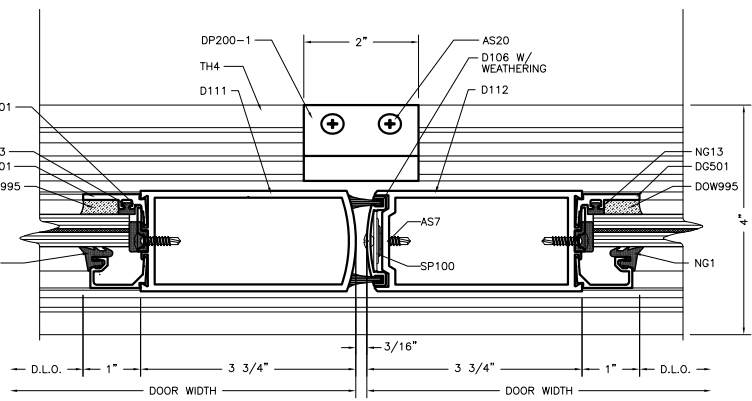

# FL550-SERIES 381 DOORS

**INTERM. DOOR JAMB**  
1:2

**DOOR JAMB AT WALL**  
1:2

**INTERM. DOOR JAMB @ TRANSOM**  
1:2

**MEETING STILES**  
1:2

**TRANSOM DOOR JAMB AT WALL**  
1:2

# FL550-SERIES 381 DOORS

**C.O.C. DOOR FRAME HEADER W/ OFFSET ARM**  
1:2

**C.O.C. TRANSOM BAR W/ OFFSET ARM**  
1:2

**THRESHOLD**  
1:2