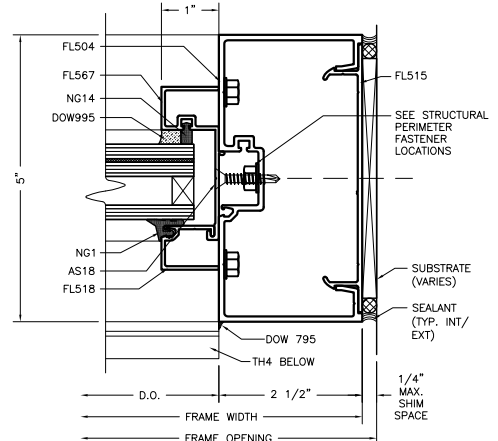

# FL550-SERIES 381 DOORS

**INTERM. DOOR JAMB**  
1:2

**DOOR JAMB AT WALL**  
1:2

**INTERM. DOOR JAMB @ TRANSOM**  
1:2

**MEETING STILES**  
1:2

**TRANSOM DOOR JAMB AT WALL**  
1:2

# FL550-SERIES 381 DOORS

**C.O.C. DOOR FRAME HEADER W/ OFFSET ARM**  
1:2

**C.O.C. TRANSOM BAR W/ OFFSET ARM**  
1:2

**THRESHOLD**  
1:2