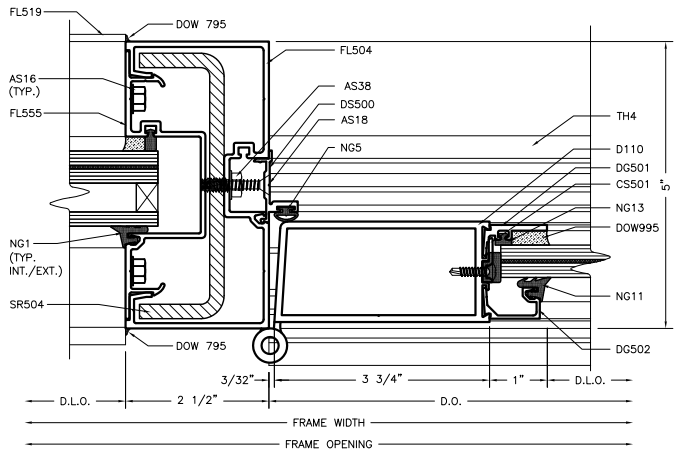

# FL550-SERIES 381 DOORS

**INTERM. DOOR JAMB**  
1:2

**DOOR JAMB AT WALL**  
1:2

**INTERM. DOOR JAMB @ TRANSOM**  
1:2

**MEETING STILES**  
1:2

**TRANSOM DOOR JAMB AT WALL**  
1:2

# FL550-SERIES 381 DOORS

**C.O.C. DOOR FRAME HEADER W/ OFFSET ARM**  
1:2

**C.O.C. TRANSOM BAR W/ OFFSET ARM**  
1:2

**THRESHOLD**  
1:2