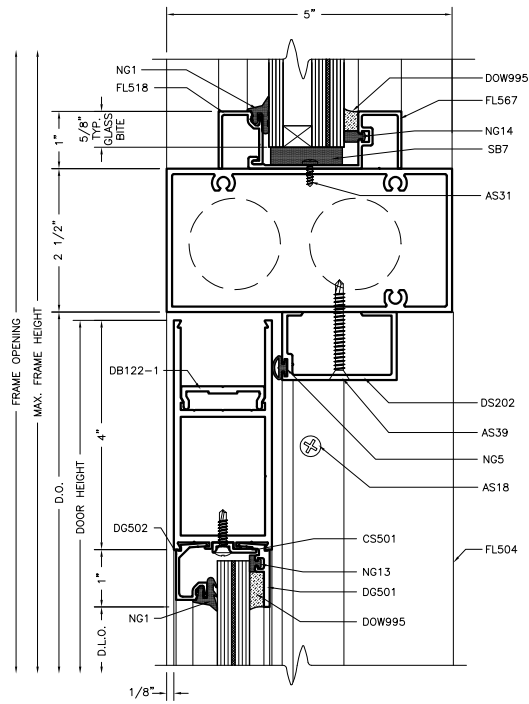

# FL550-SERIES 381 DOORS

**INTERM. DOOR JAMB**  
1:2

**DOOR JAMB AT WALL**  
1:2

**INTERM. DOOR JAMB @ TRANSOM**  
1:2

**MEETING STILES**  
1:2

**TRANSOM DOOR JAMB AT WALL**  
1:2

# FL550-SERIES 381 DOORS

**C.O.C. DOOR FRAME HEADER W/ OFFSET ARM**  
1:2

**C.O.C. TRANSOM BAR W/ OFFSET ARM**  
1:2

**THRESHOLD**  
1:2