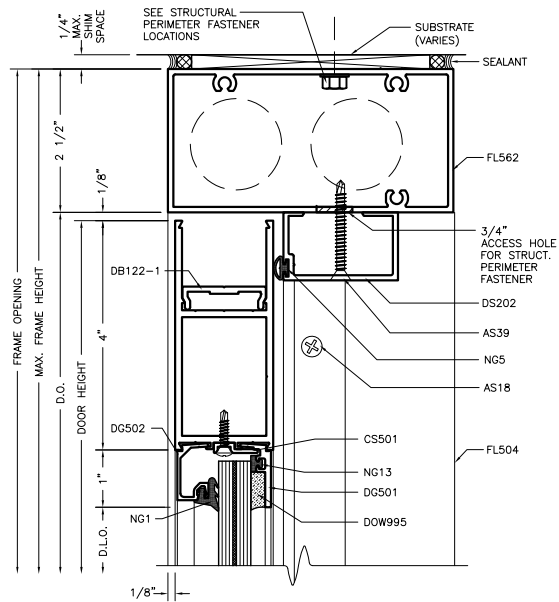

# FL550-SERIES 381 DOORS

**INTERM. DOOR JAMB**  
1:2

**DOOR JAMB AT WALL**  
1:2

**INTERM. DOOR JAMB @ TRANSOM**  
1:2

**MEETING STILES**  
1:2

**TRANSOM DOOR JAMB AT WALL**  
1:2

# FL550-SERIES 381 DOORS

**C.O.C. DOOR FRAME HEADER W/ OFFSET ARM**  
1:2

**C.O.C. TRANSOM BAR W/ OFFSET ARM**  
1:2

**THRESHOLD**  
1:2