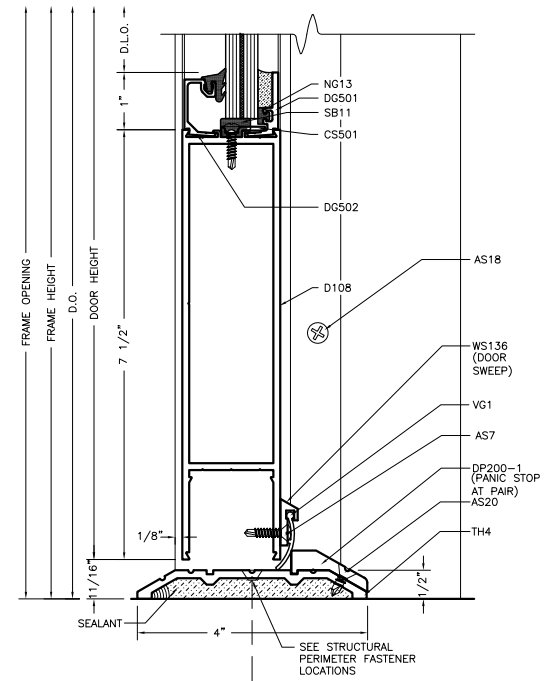

# FL550-SERIES 381 DOORS

**INTERM. DOOR JAMB**  
1:2

**DOOR JAMB AT WALL**  
1:2

**INTERM. DOOR JAMB @ TRANSOM**  
1:2

**MEETING STILES**  
1:2

**TRANSOM DOOR JAMB AT WALL**  
1:2

# FL550-SERIES 381 DOORS

**C.O.C. DOOR FRAME HEADER W/ OFFSET ARM**  
1:2

**C.O.C. TRANSOM BAR W/ OFFSET ARM**  
1:2

**THRESHOLD**  
1:2