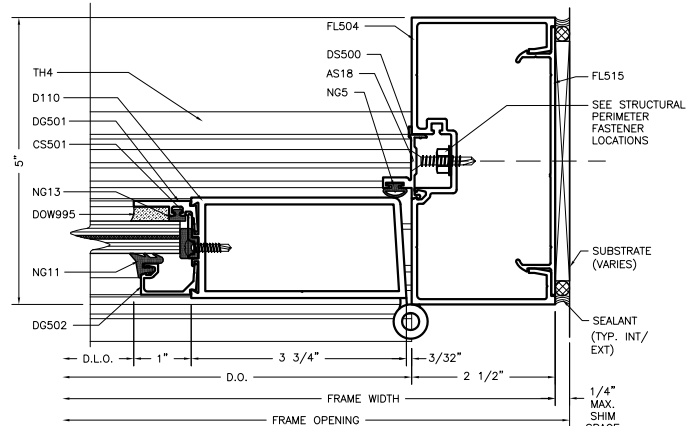

# FL550-SERIES 381 DOORS

**INTERM. DOOR JAMB**  
1:2

**DOOR JAMB AT WALL**  
1:2

**INTERM. DOOR JAMB @ TRANSOM**  
1:2

**MEETING STILES**  
1:2

**TRANSOM DOOR JAMB AT WALL**  
1:2

# FL550-SERIES 381 DOORS

**C.O.C. DOOR FRAME HEADER W/ OFFSET ARM**  
1:2

**C.O.C. TRANSOM BAR W/ OFFSET ARM**  
1:2

**THRESHOLD**  
1:2