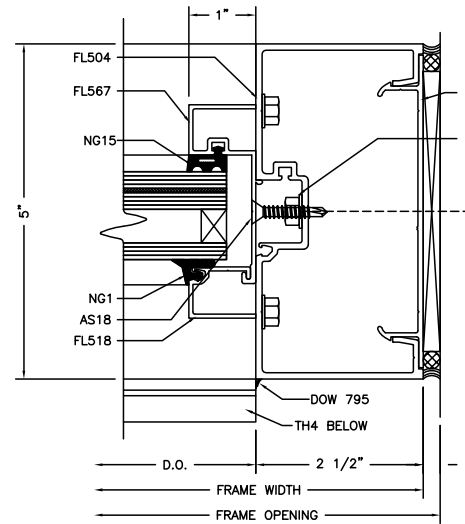

# FL550—SERIES 381 DOORS

**INTERM. DOOR JAMB**  
1:2

**DOOR JAMB AT WALL**  
1:2

**DOOR JAMB @ TRANSOM**  
1:2

**MEETING STILES**  
1:2

**TRANSOM DOOR JAMB AT WALL**  
1:2

# FL550-SERIES 381 DOORS

C.O.C. DOOR FRAME HEADER W/ OFFSET ARM  
1:2

C.O.C. TRANSOM BAR W/ OFFSET ARM  
1:2

THRESHOLD  
1:2