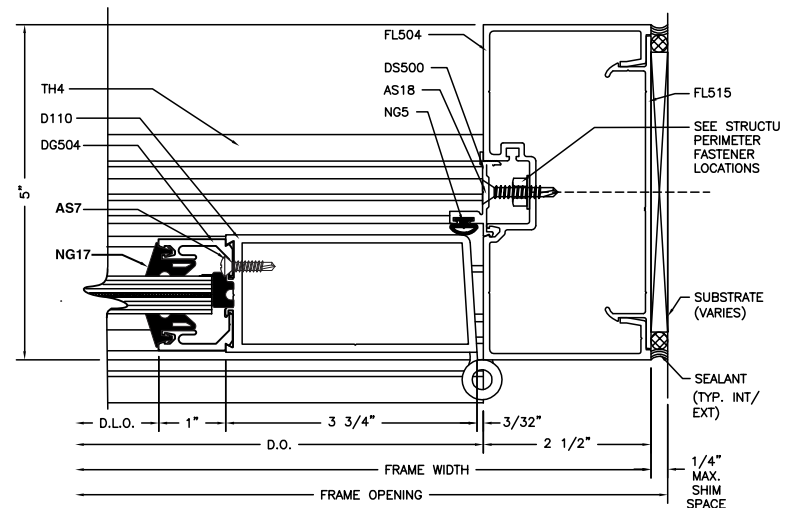

# FL550—SERIES 381 DOORS

**INTERM. DOOR JAMB**  
1:2

**DOOR JAMB AT WALL**  
1:2

**DOOR JAMB @ TRANSOM**  
1:2

**MEETING STILES**  
1:2

**TRANSOM DOOR JAMB AT WALL**  
1:2

# FL550-SERIES 381 DOORS

C.O.C. DOOR FRAME HEADER W/ OFFSET ARM  
1:2

C.O.C. TRANSOM BAR W/ OFFSET ARM  
1:2

THRESHOLD  
1:2