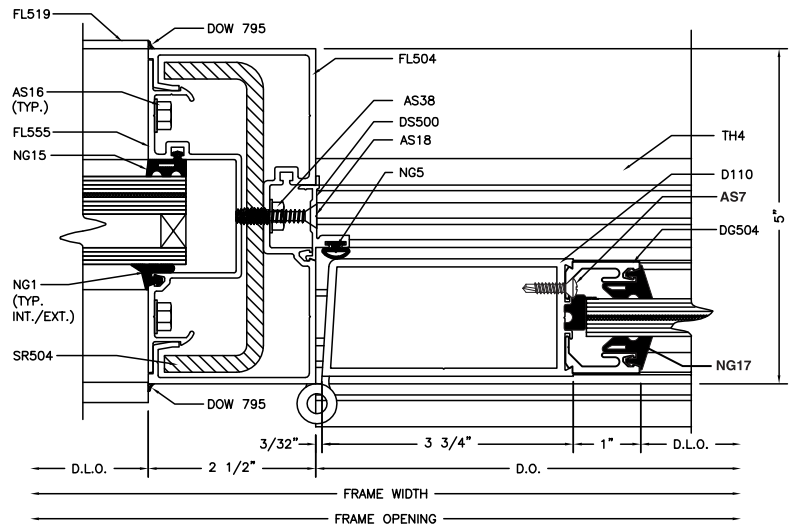

# FL550—SERIES 381 DOORS

**INTERM. DOOR JAMB**  
1:2

**DOOR JAMB AT WALL**  
1:2

**DOOR JAMB @ TRANSOM**  
1:2

**MEETING STILES**  
1:2

**TRANSOM DOOR JAMB AT WALL**  
1:2

# FL550-SERIES 381 DOORS

C.O.C. DOOR FRAME HEADER W/ OFFSET ARM  
1:2

C.O.C. TRANSOM BAR W/ OFFSET ARM  
1:2

THRESHOLD  
1:2