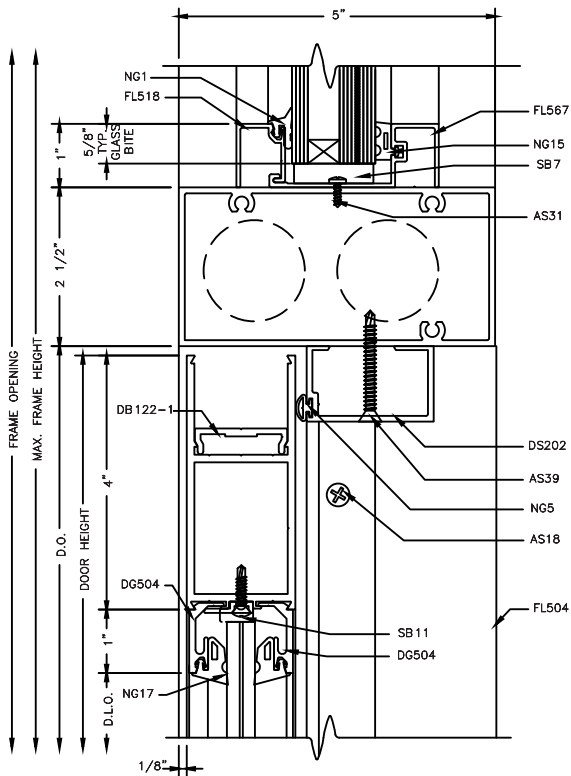

# FL550—SERIES 381 DOORS

**INTERM. DOOR JAMB**  
1:2

**DOOR JAMB AT WALL**  
1:2

**DOOR JAMB @ TRANSOM**  
1:2

**MEETING STILES**  
1:2

**TRANSOM DOOR JAMB AT WALL**  
1:2

# FL550-SERIES 381 DOORS

C.O.C. DOOR FRAME HEADER W/ OFFSET ARM  
1:2

C.O.C. TRANSOM BAR W/ OFFSET ARM  
1:2

THRESHOLD  
1:2