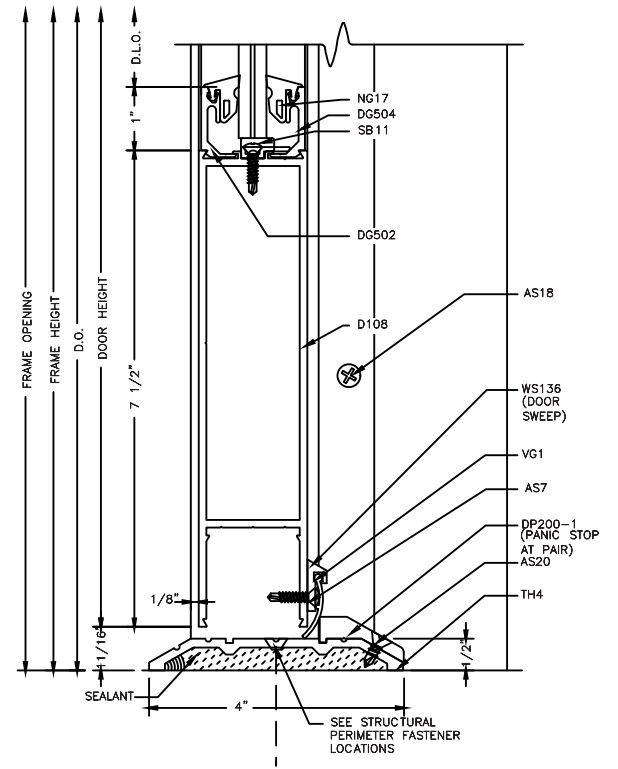

# FL550—SERIES 381 DOORS

**INTERM. DOOR JAMB**  
1:2

**DOOR JAMB AT WALL**  
1:2

**DOOR JAMB @ TRANSOM**  
1:2

**MEETING STILES**  
1:2

**TRANSOM DOOR JAMB AT WALL**  
1:2

# FL550-SERIES 381 DOORS

C.O.C. DOOR FRAME HEADER W/ OFFSET ARM  
1:2

C.O.C. TRANSOM BAR W/ OFFSET ARM  
1:2

THRESHOLD  
1:2