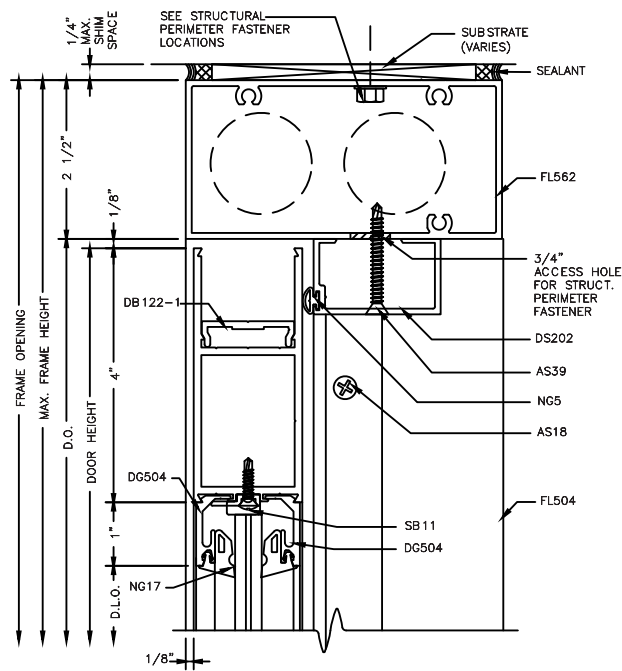

# FL550—SERIES 381 DOORS

**INTERM. DOOR JAMB**  
1:2

**DOOR JAMB AT WALL**  
1:2

**DOOR JAMB @ TRANSOM**  
1:2

**MEETING STILES**  
1:2

**TRANSOM DOOR JAMB AT WALL**  
1:2

# FL550-SERIES 381 DOORS

C.O.C. DOOR FRAME HEADER W/ OFFSET ARM  
1:2

C.O.C. TRANSOM BAR W/ OFFSET ARM  
1:2

THRESHOLD  
1:2