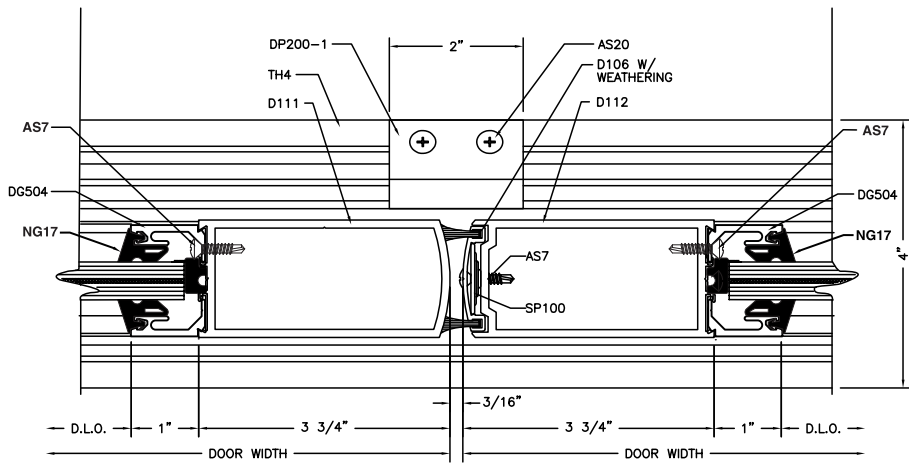

# FL550—SERIES 381 DOORS

**INTERM. DOOR JAMB**  
1:2

**DOOR JAMB AT WALL**  
1:2

**DOOR JAMB @ TRANSOM**  
1:2

**MEETING STILES**  
1:2

**TRANSOM DOOR JAMB AT WALL**  
1:2

# FL550-SERIES 381 DOORS

C.O.C. DOOR FRAME HEADER W/ OFFSET ARM  
1:2

C.O.C. TRANSOM BAR W/ OFFSET ARM  
1:2

THRESHOLD  
1:2