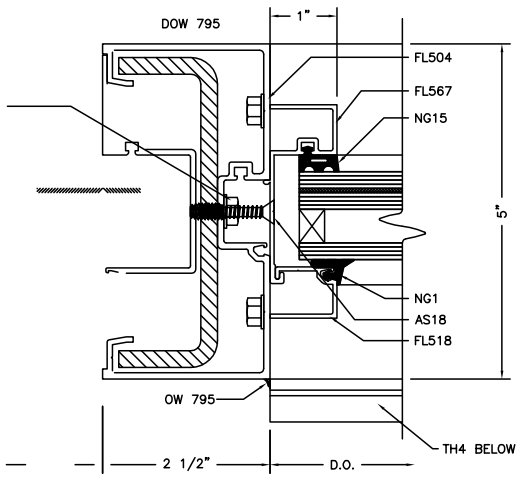

# FL550—SERIES 381 DOORS

**INTERM. DOOR JAMB**  
1:2

**DOOR JAMB AT WALL**  
1:2

**DOOR JAMB @ TRANSOM**  
1:2

**MEETING STILES**  
1:2

**TRANSOM DOOR JAMB AT WALL**  
1:2

# FL550-SERIES 381 DOORS

C.O.C. DOOR FRAME HEADER W/ OFFSET ARM  
1:2

C.O.C. TRANSOM BAR W/ OFFSET ARM  
1:2

THRESHOLD  
1:2